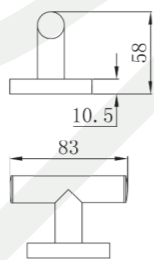

MOFÉM

HU FIESTA akasztó, dupla

- Krómozott felület
- Alapanyag: sárgaréz
- Rögzítő készlettel
- Egyszerű fali szerelés

EN FIESTA double robe hook

- Chrome plated
- Material: brass
- Fixing set included
- Easy installation

RO Cuier dublu **FIESTA**

- Portiune cromată
- Material de bază: cupru
- Cu set de fixare
- Montare simplă pe perete

RU **ФИЕСТА** двойной крючок для одежды

- Хромированная поверхность
- Материал: латунь
- С фиксирующим набором
- Легкость монтажа

Forgalmazó / Distributor /
Distributor / Поставщик

STROHM MOFÉM Zrt.

9200 Mosonmagyaróvár, Terv u. 92.

Teljesítménynyilatkozat elérhető:

www.mofem.hu/minosegi-tanusitvanyok

www.mofem.hu

Fiesta

MOFÉM

Fiesta

MOFÉM

MOFÉM

8010013