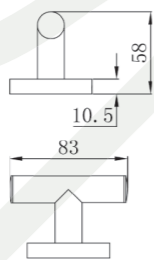

MOFÉM

HU FIESTA akasztó, dupla

- Krómozott felület
- Alapanyag: sárgaréz
- Rögzítő készlettel
- Egyszerű fali szerelés

EN FIESTA double robe hook

- Chrome plated
- Material: brass
- Fixing set included
- Easy installation

RO Cuier dublu FIESTA

- Portiune cromată
- Material de bază: cupru
- Cu set de fixare
- Montare simplă pe perete

RU ФИЕСТА двойной крючок для одежды

- Хромированная поверхность
- Материал: латунь
- С фиксирующим набором
- Легкость монтажа

Forgalmazó / Distributor /
Distributor / Поставщик

STROHM MOFÉM Zrt.

9200 Mosonmagyaróvár, Terv u. 92.

Teljesítménynyilatkozat elérhető:

www.mofem.hu/minosegi-tanusitvanyok

www.mofem.hu